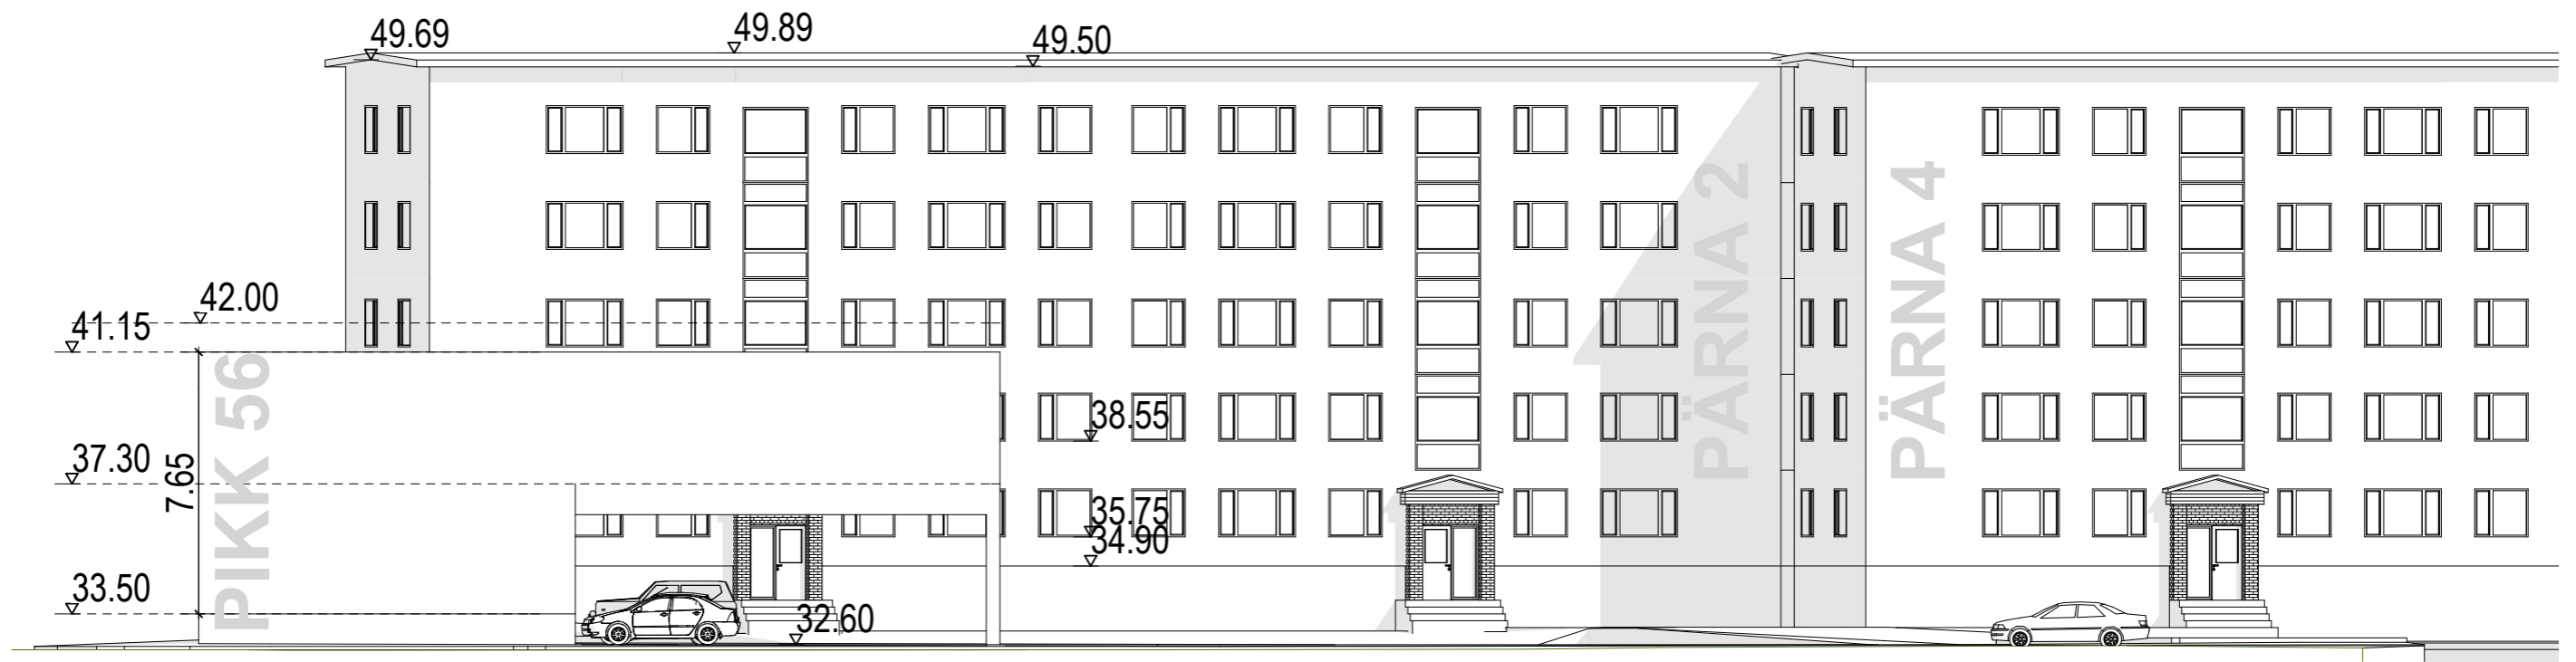

S

VAADE PIKALT TÄNAVALT

1:200

E

VAADE PÄRNA TÄNAVALT

1:200

 www.arhitektiabi.ee Tel. 53 900 820 & 50 68 206, info@arhitektiabi.ee Tamme puiestee 122, Tartu 50414 Reg. nr. 11293809, KMKR EE101086321 MTR nr: EEP000869, EEO001020, EPE000257	Tellija Plaan OÜ		Objekti nimetus HOONE ESKIIS 2	
	Arhitekt Inge-Ly Ansip		Projekti staadium DETAILPLANEERING	
	Projekteerija Jengel Ansip		Joonis VAATED	
Objekti aadress Tartu, Ülejõe, Pikk 56	Töö nr 1301	Kuupäev 04/02/2014	Mõõtkava 1:200	Joonise nr DP2